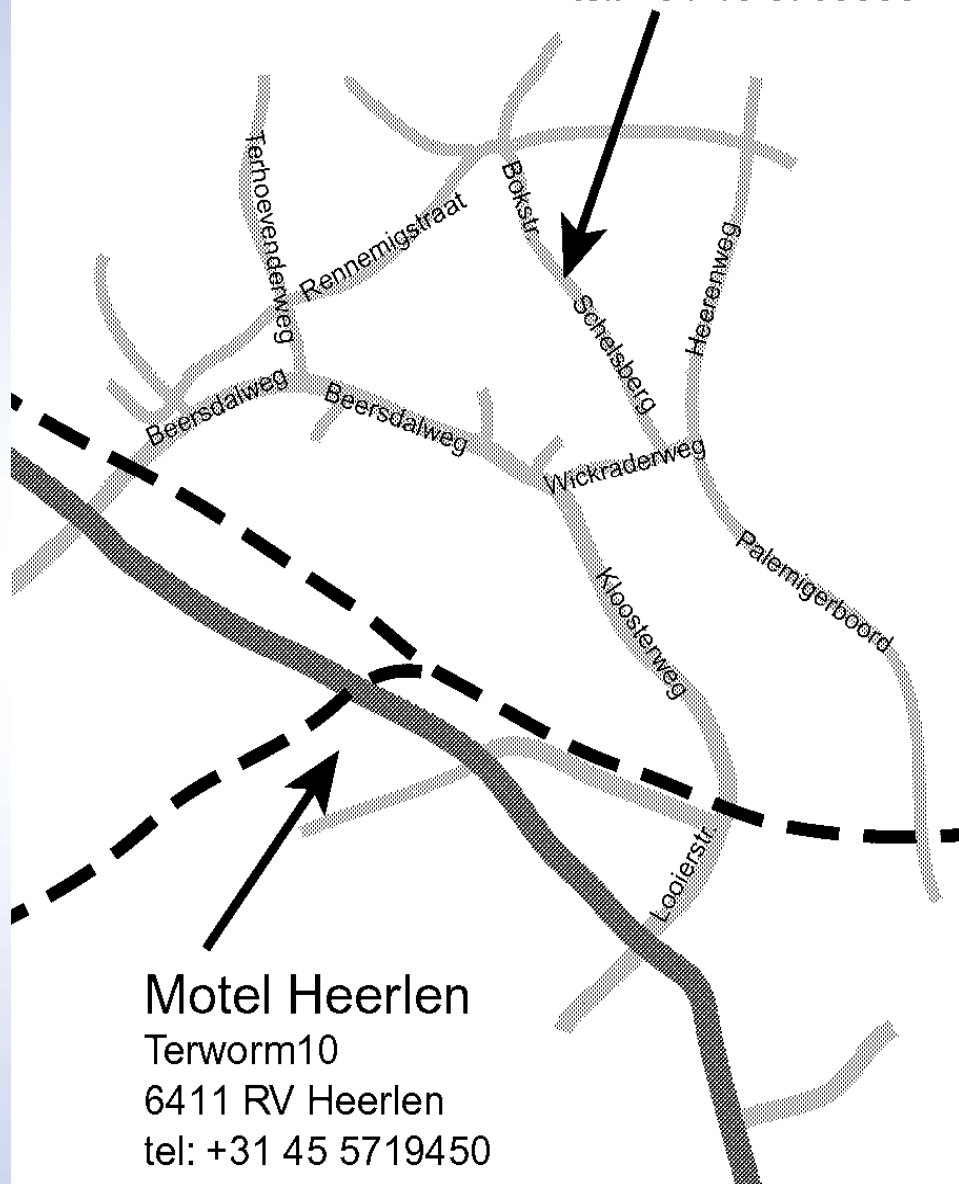

**Motel Heerlen**

Terworm10

6411 RV Heerlen

tel: +31 45 5719450

Headoffice:

Schelsberg 111-113

6413 AC Heerlen

The Netherlands