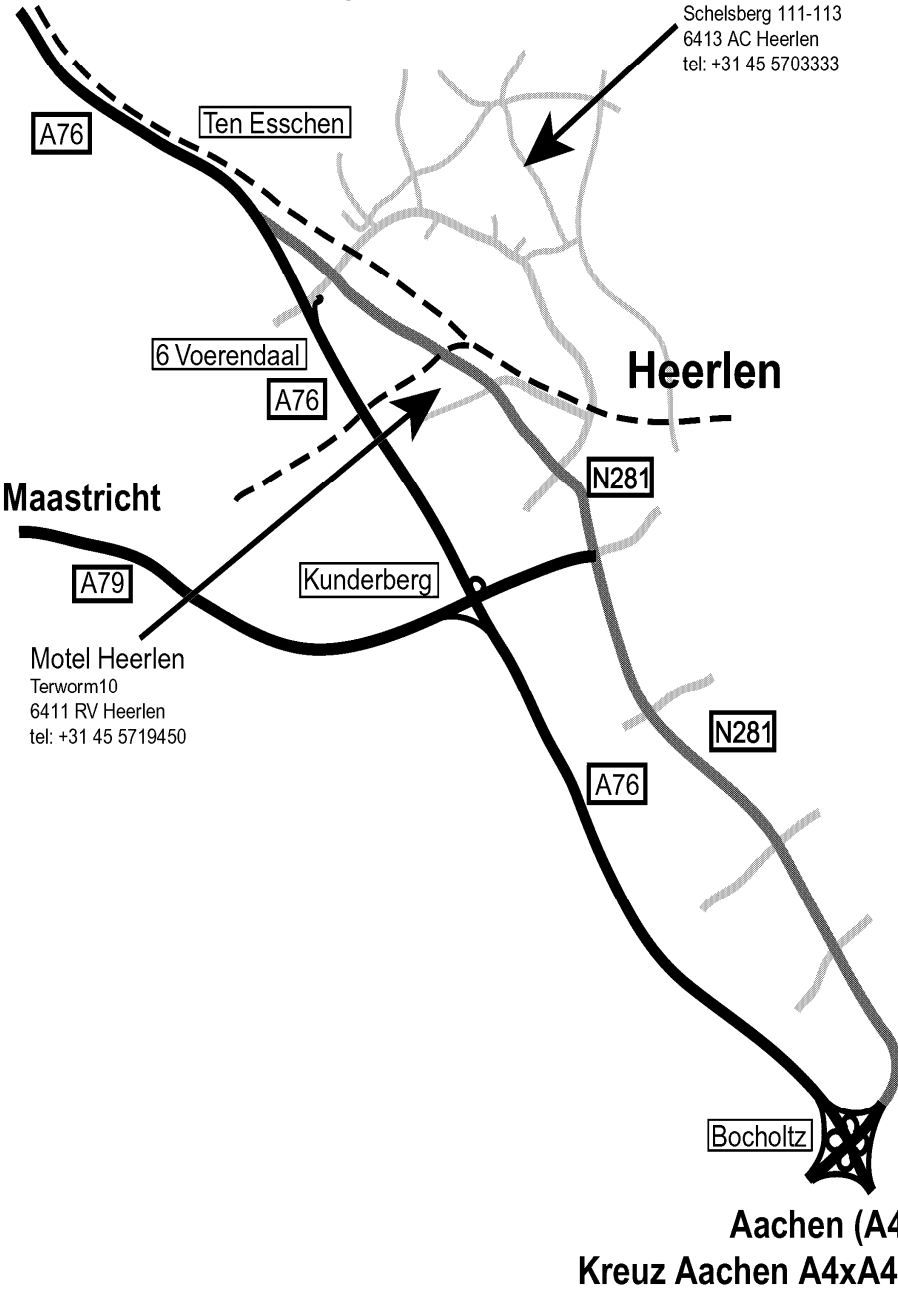

- Training
- Seminars
- Workshops
- Consultancy

PIEK International Education Centre (I.E.C.) BV
info@piekiec.eu - www.piekiec.eu

Eindhoven (A2)

Antwerpen

Maastricht Aachen Airport

Headoffice:

Schelsberg 111-113
6413 AC Heerlen
The Netherlands

E-mail: info@piekiec.eu
Internet: www.piekiec.eu
Forum: www.pieforum.eu

Tel: +31 (0)45 - 570 33 33
Fax: +31 (0)45 - 570 33 20

Chamber of Commerce
South Limburg: 14038721

VAT: NL 8006 68 492 B 01

Based on article 132, 1, i, article 196
Regulation 2006/112/EG there is no
VAT due.

Banking:

Postbank
Acc.: 20 32 248
IBAN: NL 77 PSTB 0002 032248
SWIFT/BIC code: PSTBNL21

ABN - AMRO Heerlen
Acc.: 47 60 96 189
IBAN: NL 25 ABNA 0476 096189
SWIFT/BIC code: ABNANL2A